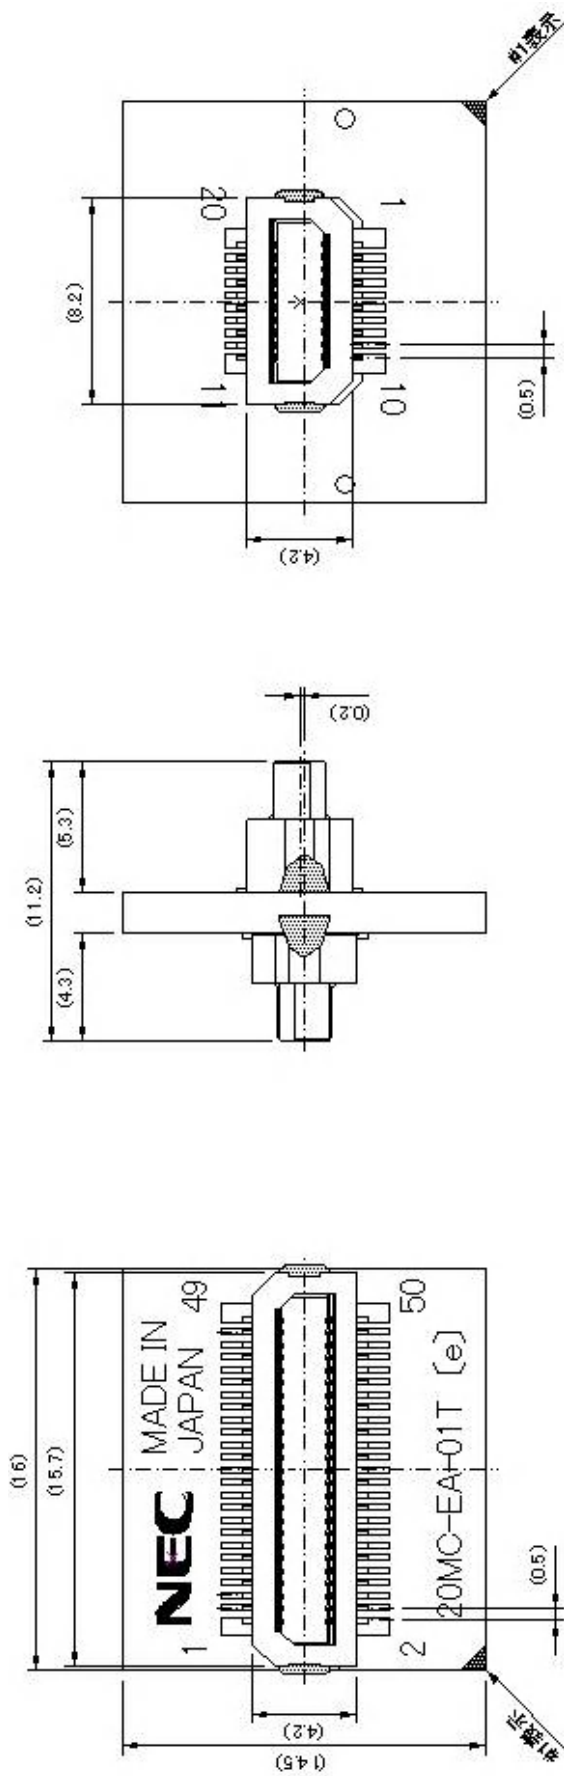

変換アダプタの外観・形状・寸法

注) 1面実装コネクタ面端に接着剤塗布の事。