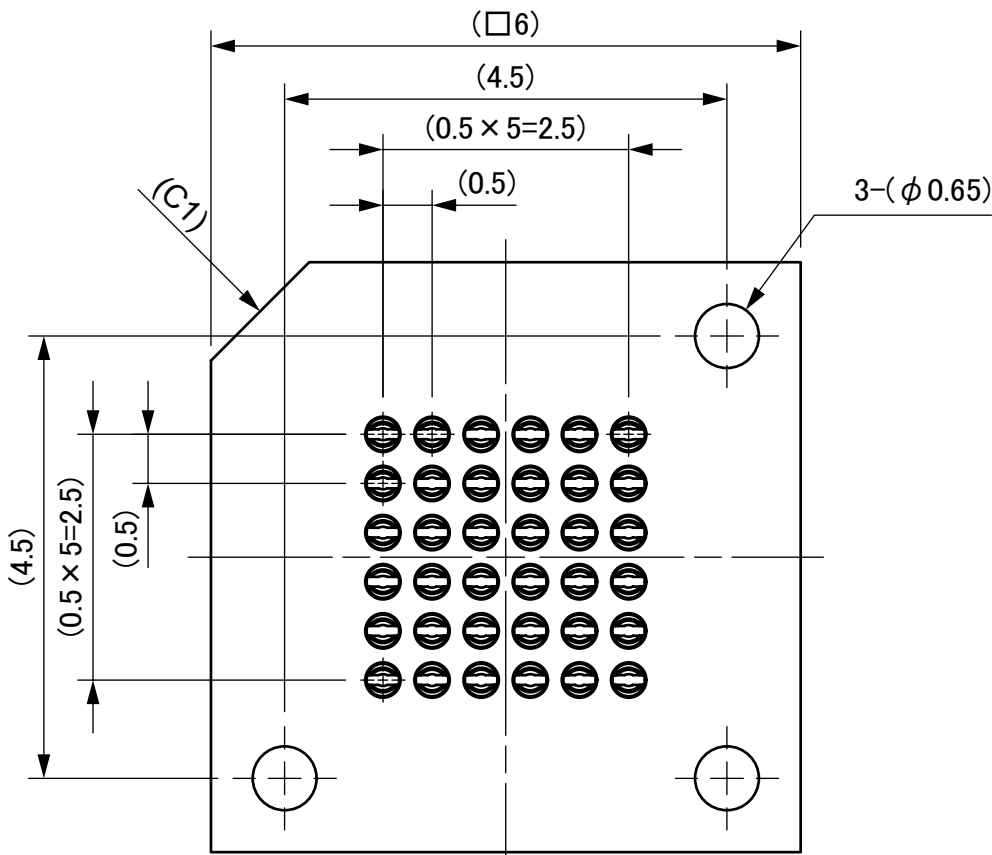

A

B

C

D

DRAWING No.

U050112

1

2

平坦度: ±0.05

2	64	HD-P49	切削ピン	
1	1	LGS036D0606N01	インシュレータ	ガラエポ UL94V-0
ITEM	QTY	MATL./PART No.	DESCRIPTION	NOTE

	DIMENSIONS mm		TITLE	
	SCALE: 13 : 1		36ピン、0.5mmピッチ LGAタイプ ターゲットコネクタ組立	
	DGN. BY	CHK. BY	APP. BY	PART No.
				36FC-NQ-01T
				DRAWING No.