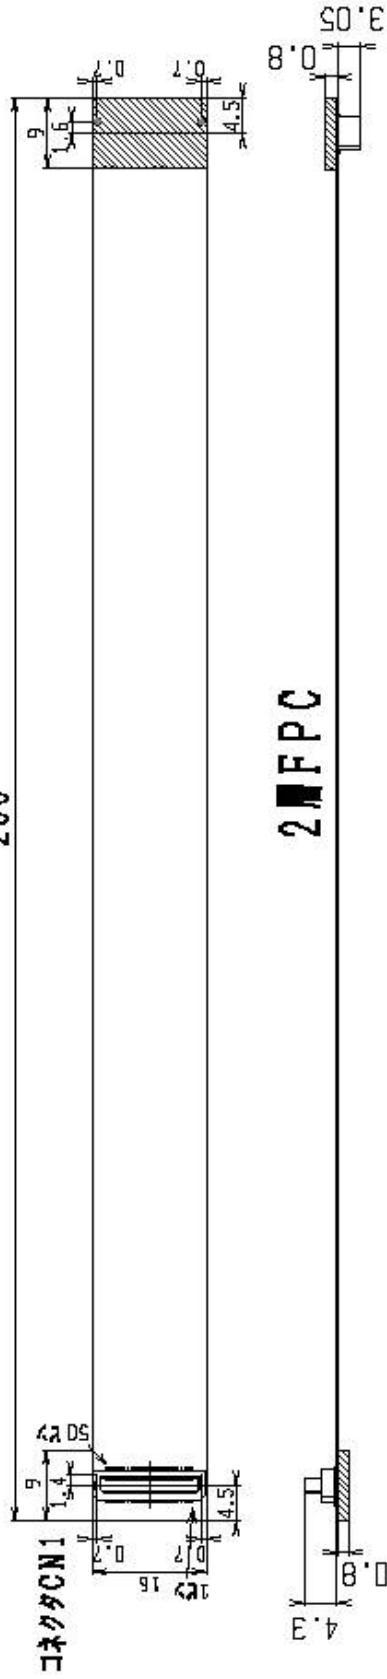

ケーブルの外観・形状・寸法

LAY 1面
200

LAY 2面