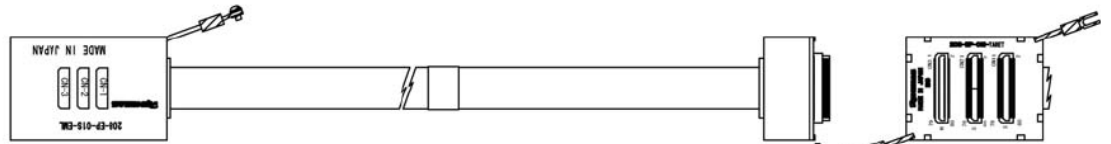

外觀・形状

外觀

上面

側面

下面

寸法

(1) 144-EP-01S

(2) GND 線

ネジ・丸型圧着端子付 GND 線 (ICE 側)

Y 型圧着端子付 GND 線 (TARGET 側)