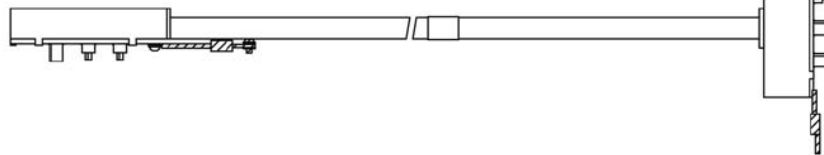

外觀・形状

外觀

上面

側面

下面

寸法

(1) 144-EP-01S

(2) GND 線

ネジ・丸型圧着端子付 GND 線 (ICE 側)

Y 型圧着端子付 GND 線 (TARGET 側)