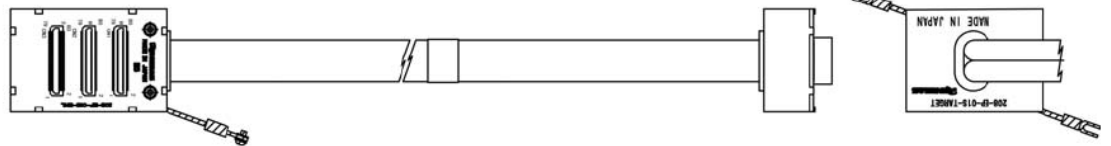

外觀・形状

外觀

上面

側面

下面

寸法

(1) 144-EP-01S

(2) GND 線

ネジ・丸型圧着端子付 GND 線 (ICE 側)

Y 型圧着端子付 GND 線 (TARGET 側)