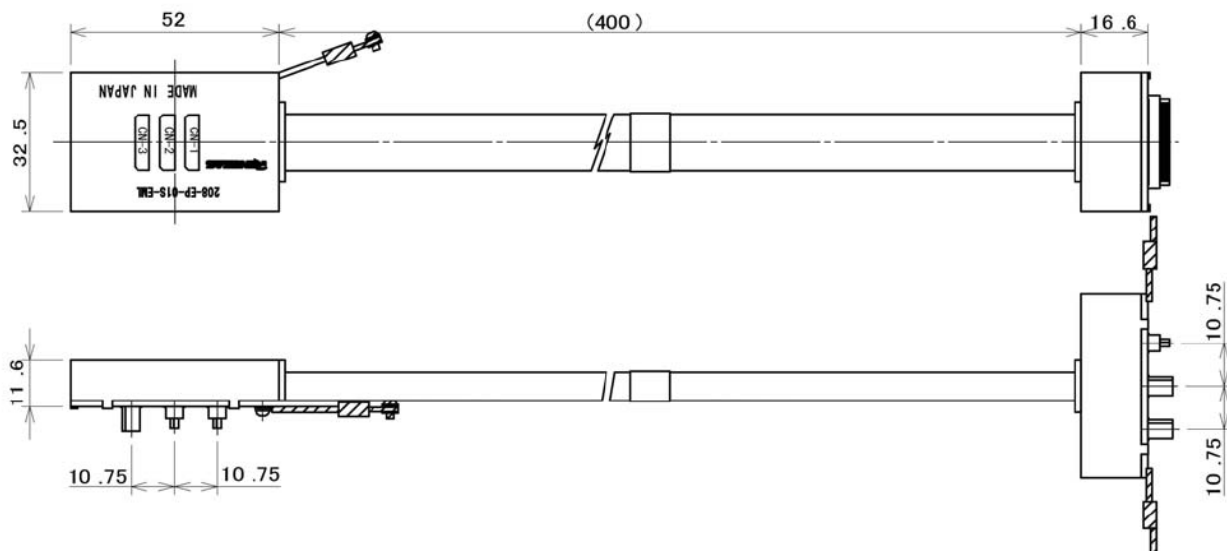

外觀・形状

外觀

上面

側面

下面

寸法

(1) 144-EP-01S

(2) GND 線

ネジ・丸型圧着端子付 GND 線 (ICE 側)

Y 型圧着端子付 GND 線 (TARGET 側)