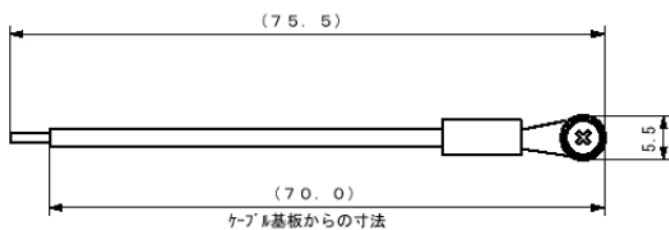

外觀・形状

外觀

上面

側面

下面

寸法

(1) 144-EP-01S

(2) GND 線

ネジ・丸型圧着端子付 GND 線 (ICE 側)

Y 型圧着端子付 GND 線 (TARGET 側)