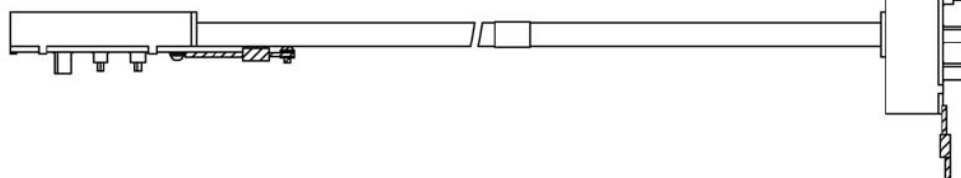

外觀・形状

外觀

上面

側面

下面

寸法

(1) 208-EP-01S

(2) GND 線

ネジ・丸型圧着端子付 GND 線 (ICE 側)

Y型圧着端子付 GND 線 (TARGET 側)