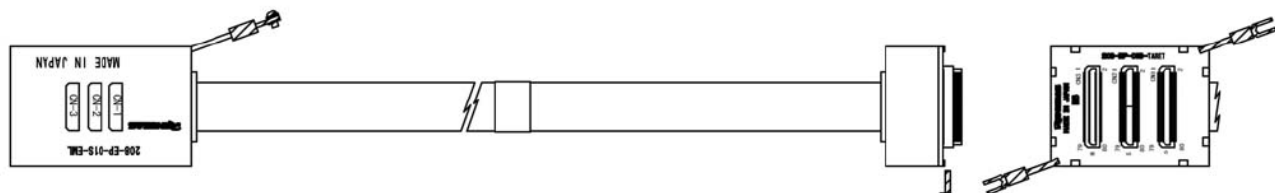

外觀・形状

外觀

上面

側面

下面

寸法

(1) 208-EP-01S

(2) GND 線

ネジ・丸型圧着端子付 GND 線 (ICE 側)

Y型圧着端子付 GND 線 (TARGET 側)