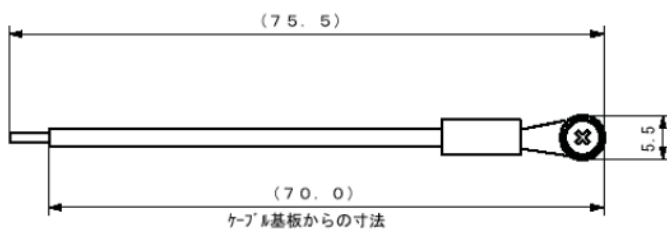

外觀・形状

外觀

上面

側面

下面

寸法

(1) 208-EP-01S

(2) GND 線

ネジ・丸型圧着端子付 GND 線 (ICE 側)

Y型圧着端子付 GND 線 (TARGET 側)