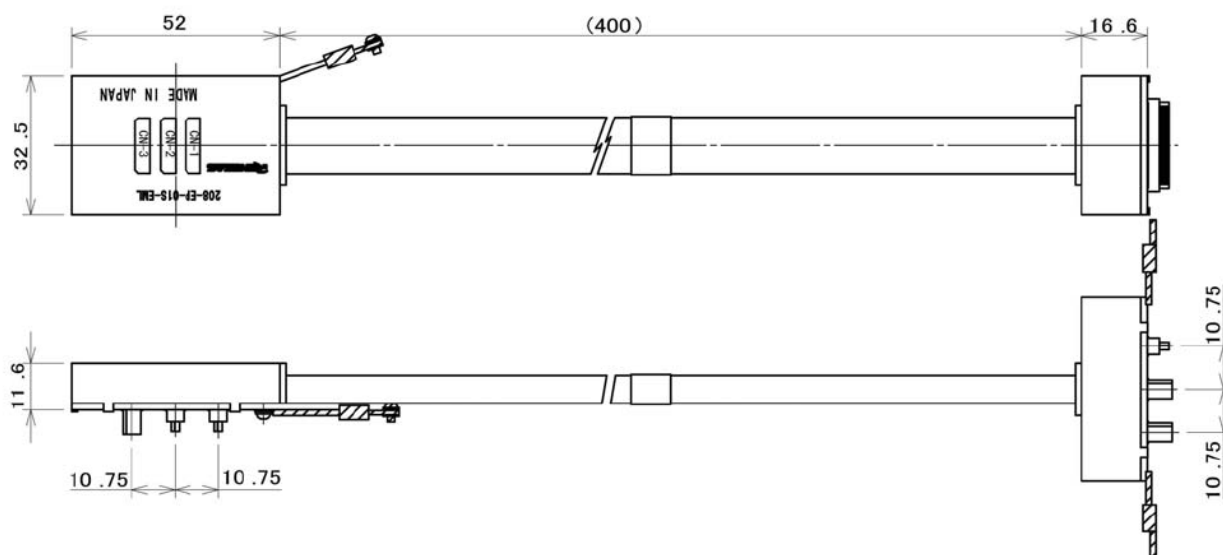

外觀・形状

外觀

上面

側面

下面

寸法

(1) 208-EP-01S

(2) GND 線

ネジ・丸型圧着端子付 GND 線 (ICE 側)

Y型圧着端子付 GND 線 (TARGET 側)