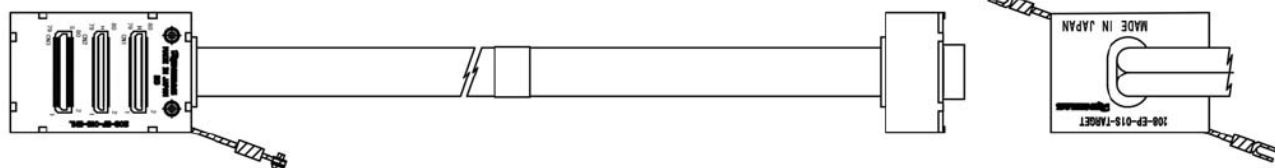

外觀・形状

外觀

上面

側面

下面

寸法

(1) 208-EP-01S

(2) GND 線

ネジ・丸型圧着端子付 GND 線 (ICE 側)

Y型圧着端子付 GND 線 (TARGET 側)